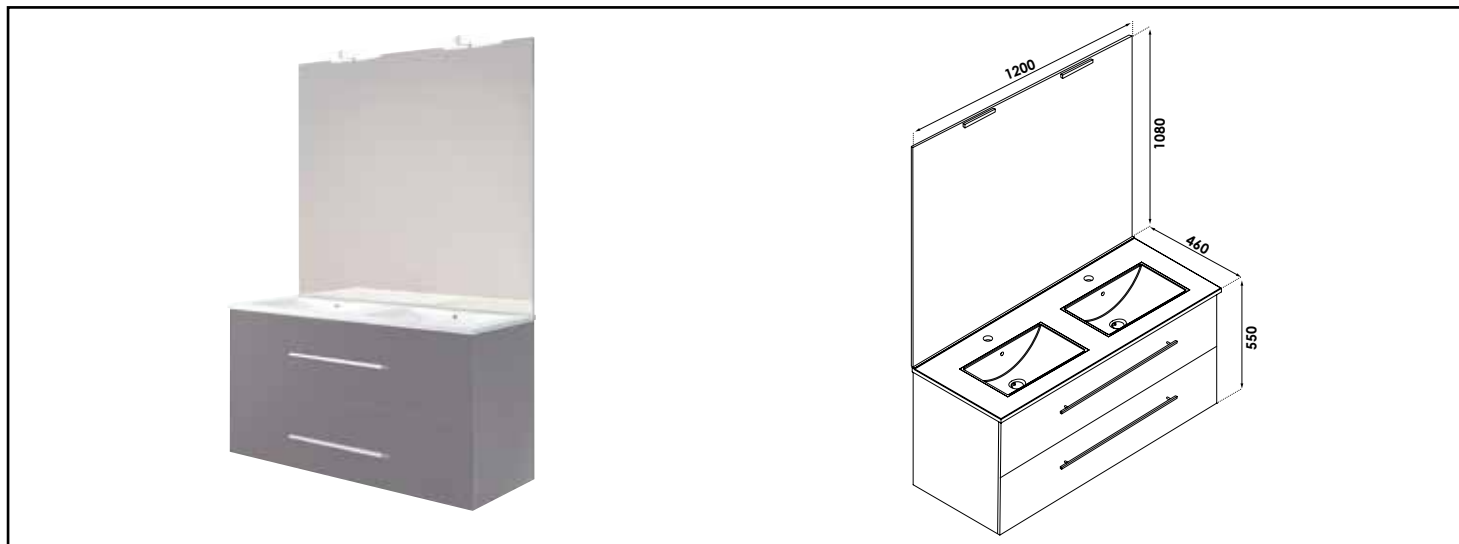

Référence : 401511244

MEUBLE SUSP. NEW YORK AVEC MIROIR AFFL - LARG. 120CM - GRIS MAT - 2 TIROIRS

CARACTÉRISTIQUES

Meuble à suspendre finition gris mat, plan céramique blanche double vasques intégrée avec trop plein
 Dimensions : Largeur : 120cm x Profondeur : 47cm x Hauteur : 55cm
 Corps de meuble avec vide sanitaire 8cm
 Plan céramique blanc extra-plat, épaisseur : 18mm
 Dimension de la cuve : 410x265x120mm
 Structure du caisson (façade et corps) en panneaux de particules mélaminé hydrofuge, épaisseur : 16mm
 2 tiroirs à ouverture totale et fermeture amortie
 Poignées en métal, finition chromée mat
 1 miroir affleurant collé sur panneau hydrofuge de 16mm avec applique LED classe 2 IP44, hauteur : 108cm
 Accessoires en options : pieds réglables en hauteur : de 29 à 31cm
 Livré pré-monté, sans robinetterie, sans visserie de fixation murale, sans vidage
 Fabrication européenne
 Norme PEFC
 Ecotaxe en sus

PRESCRIPTION DE POSE

Pour répondre à toutes les configurations d'aménagement, ce meuble est convertible en version sol grâce à un jeu de pieds (disponibles en option) réglable en hauteur de 29 à 31cm.

- Livré pré-monté (sans robinetterie, sans visserie de fixation murale, sans vidage)